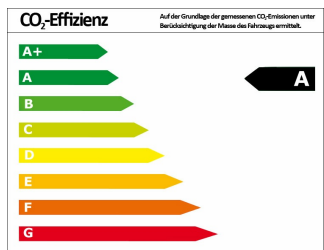

OPEL Corsa GS Line, Klimaautomatik, Sitzheizung, LED

Neuwagen

Druckdatum: 16.06.2021

Preis: 20.990 € MwSt. ausweisbar

Fahrzeugnummer: 146712632

Fahrzeugdaten

Leistung	74 kW (101 PS)
Farbe	rot (rot)
Kilometerstand	10 km
Getriebe	Schaltgetriebe
Fahrzeugart	Neuwagen
Kraftstoffart	Benzin
Aufbauart	Limousine

Verbrauch und Umwelt

Effizienzklasse	A
CO₂-Ausstoß kombiniert *	98 g/km
Verbrauch innerorts *	5,30 l/100km
Verbrauch außerorts *	3,70 l/100km
Verbrauch kombiniert *	4,30 l/100km

*) Weitere Informationen zum offiziellen Kraftstoffverbrauch und den offiziellen spezifischen CO₂-Emissionen neuer Personenkraftwagen können dem „Leitfaden über den Kraftstoffverbrauch, die CO₂-Emissionen und den Stromverbrauch neuer Personenkraftwagen“ entnommen werden, der an allen Verkaufsstellen und bei der Deutschen Automobil Treuhand GmbH (DAT) unentgeltlich erhältlich ist.

Autohaus Igel GmbH & Co. KG

Ebereschenweg 24 · 3149 Forst (Lausitz)

Tel.: 03562 667 486 · Fax: 03562 90401 · info@autohaus-igel.de